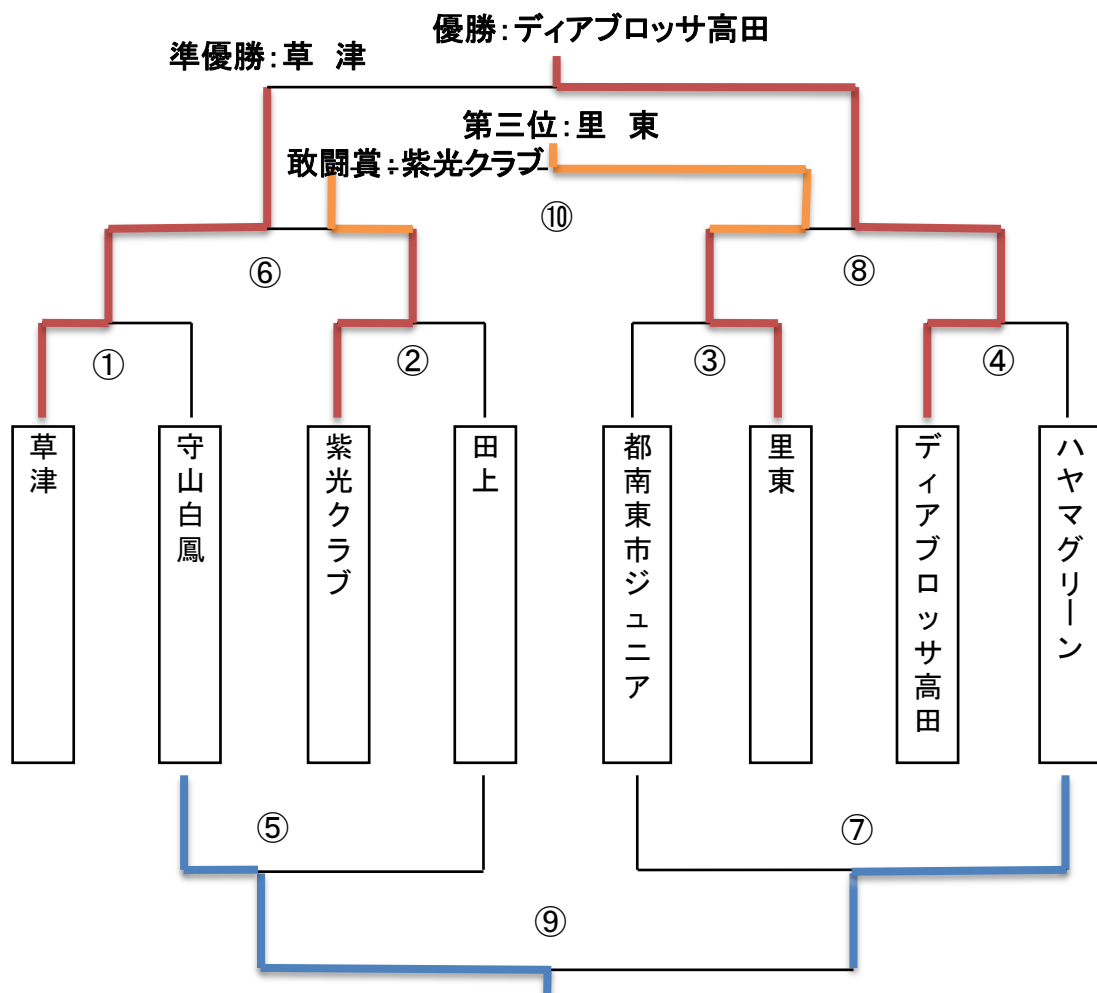

《組合せ》

No	時間	試合(15-5-15)				主審/副審	
①	09:00	草津	1	vs	0	守山白鳳	ハママグリーン
②	09:40	紫光	4	vs	0	田上	①勝者/敗者
③	10:20	都南東市	0	vs	1	里東	②勝者/敗者
④	11:00	高田	4	vs	0	ハマ	③勝者/敗者
⑤	11:40	守山白鳳	3	vs	0	田上	④勝者/敗者
⑥	12:20	草津	1	vs	0	紫光	⑤勝者/敗者
⑦	13:00	都南東市	1	vs	3	ハマ	⑥勝者/敗者
⑧	13:40	里東	0	vs	5	高田	⑦勝者/敗者
⑨	14:20	守山白鳳	1	vs	0	ハマ	⑧勝者/敗者
⑩	15:00	3位決定戦					
		紫光	1	vs	1	里東	⑨勝者/敗者
			①		③		
⑪	15:40	優勝決定戦					
		草津	0	vs	2	高田	⑩勝者/敗者